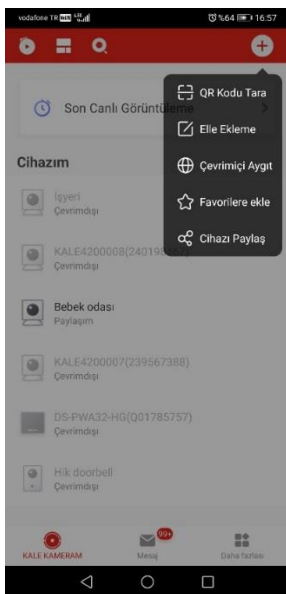

Kale Kablosu IP Kamera Cihaz Arayüzüne Giriş ve 24 Saat Kesintisiz Kayıt Opsiyonunu Aktifleştirme

1. Cihazınızı hesaba eklerken çıkan aktifleştirme ekranında belirlediğiniz şifre sizin aynı zamanda arayüz şifreniz olacaktır.

2. Kale Kameram Uygulamasına girerek sağ üst tarafta yer alan "+" ikonuna tıklayınız. Açılan seçeneklerden "Çevrimiçi Aygıt" Seçeneğini seçerek kameranızın IP numarasını öğreniniz. Bu işlem sırasında cep telefonunuz ve kameranız aynı Wifi ağında olmalıdır.

3. Çevrimiçi aygıt IP si aşağıdaki gibi görünecektir. Karışıklık olmaması adına başka bir cihazın aynı Wifi ağında olmadığından emin olunuz.

4. Internet Explorer tarayıcısını açarak adres çubuğuna cihazın IP numarasını yazarak Enter tuşuna basınız. Açılan ekranda kullanıcı adı kısmına "admin", parola kısmına ise Cihazınızı hesaba eklerken çıkan aktiveleştirme ekranında belirlediğiniz şifreyi giriniz.