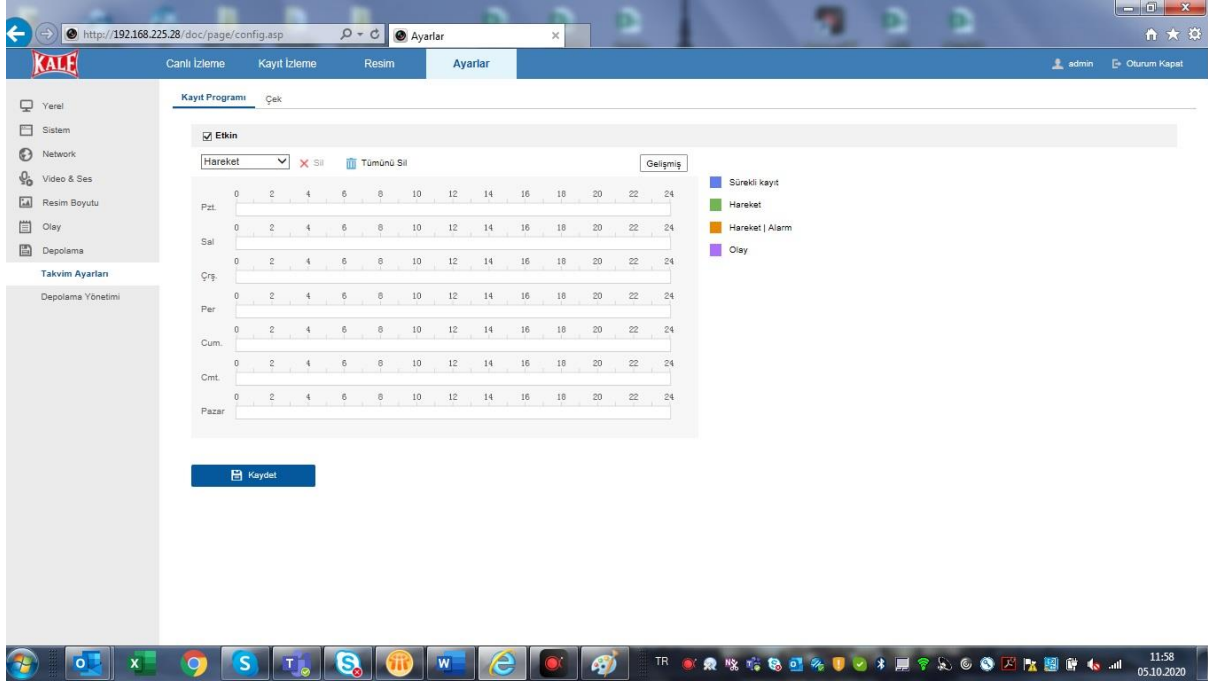

2. Kale Kameram Uygulamasına girerek sağ üst tarafta yer alan "+" ikonuna tıklayınız. Açılan seçeneklerden "Çevrimiçi Aygıt" Seçeneğini seçerek kameranızın IP numarasını öğreniniz. Bu işlem sırasında cep telefonunuz ve kameranız aynı Wifi ağında olmalıdır.

3. Çevrimiçi aygıt IP si aşağıdaki gibi görünecektir. Karışıklık olmaması adına başka bir cihazın aynı Wifi ağında olmadığından emin olunuz.

4. Internet Explorer tarayıcısını açarak adres çubuğuna cihazın IP numarasını yazarak Enter tuşuna basınız. Açılan ekranda kullanıcı adı kısmına "admin", parola kısmına ise Cihazınızı hesaba eklerken çıkan aktiveleştirme ekranında belirlediğiniz şifreyi giriniz.

5. Açılan ekranda Ayarlar—Depolama—Takvim Ayarları bölümüne giriniz. Fabrika ayarları olarak sadece hareket algılama anında kayıt opsiyonu aktiftir. Burada öncelikle tümünü sil diyerek kendi kayıt programınızı oluşturmaya başlayınız. ‘

6. 'Sil' seçeneğinin yanındaki seçeneklerden "Sürekli Kayıt" seçeneğini seçiniz. Ardından Mouse'a Pzt 0 da tıklayarak 24'e kadar çekip 24'ün üzerinde tıklamayı bırakınız. Bu bölgenin mavi renk ile dolduğunu göreceksiniz.