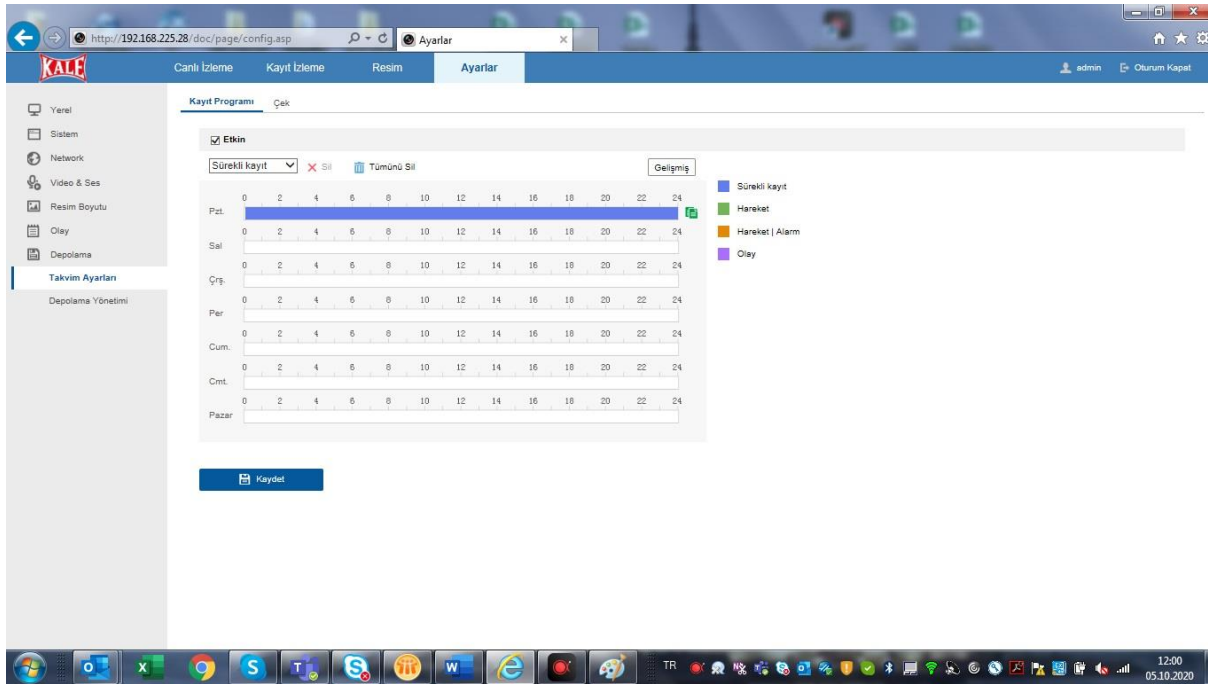

3. Çevrimiçi aygıt IP si aşağıdaki gibi görünecektir. Karışıklık olmaması adına başka bir cihazın aynı Wifi ağında olmadığından emin olunuz.

4. Internet Explorer tarayıcısını açarak adres çubuğuna cihazın IP numarasını yazarak Enter tuşuna basınız. Açılan ekranda kullanıcı adı kısmına "admin", parola kısmına ise Cihazınızı hesaba eklerken çıkan aktiveleştirme ekranında belirlediğiniz şifreyi giriniz.

5. Açılan ekranda Ayarlar—Depolama—Takvim Ayarları bölümüne giriniz. Fabrika ayarları olarak sadece hareket algılama anında kayıt opsiyonu aktiftir. Burada öncelikle tümünü sil diyerek kendi kayıt programınızı oluşturmaya başlayınız. ‘

6. 'Sil' seçeneğinin yanındaki seçeneklerden "Sürekli Kayıt" seçeneğini seçiniz. Ardından Mouse'a Pzt 0 da tıklayarak 24'e kadar çekip 24'ün üzerinde tıklamayı bırakınız. Bu bölgenin mavi renk ile dolduğunu göreceksiniz.